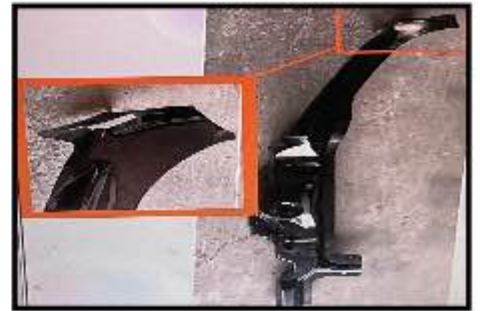

FL61024L

前柱 左
Front pillar