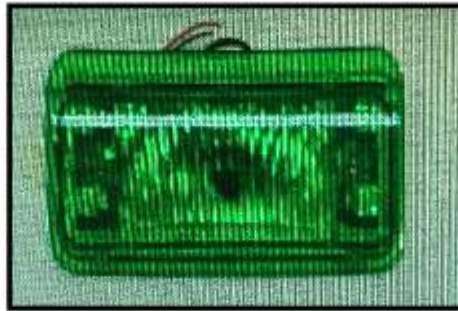

FH31002

速度燈 綠
Top lamp