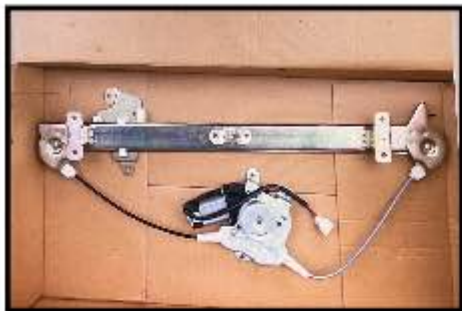

車門電動升降機 左
Window regulator