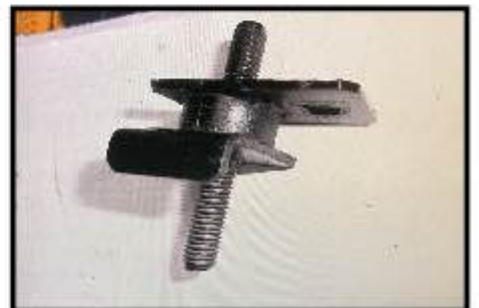

空氣桶固定座 下外 小  
Air barrel support

FH31085

油桶蓋(無鎖)  
Fuel tank cap

FH31086

油桶蓋(附鎖)  
Fuel tank cap

FH31087

空氣桶固定橡皮  
Air barrel support rubber

FH31088L