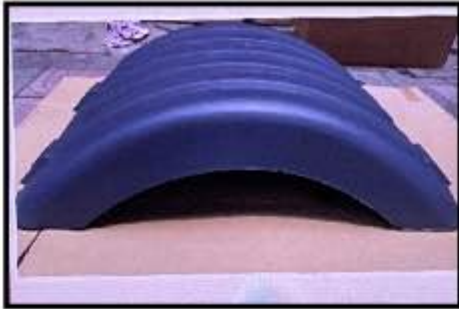

空氣桶 外蓋
Air filter cover

SCH4143

後輪檔泥板 平 上
Rear fender

SCH4144

後輪檔泥板上
Rear fender

SCH4145L

後輪檔泥板 左後 右前
Rear fender

SCH4145R