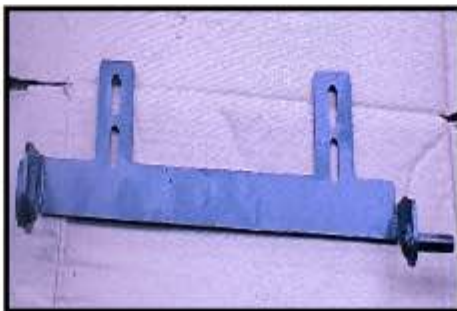

護欄 氣壓式 4x2 左
Guard rail/air suspension type

SCH4130L

護欄 支架 左前 右後
Guard rail bracket

SCH4130R

護欄 支架 左後 右前
Guard rail bracket

SCH4131

護欄 支架橡皮
Guard rail bracket rubber

SCH4132R