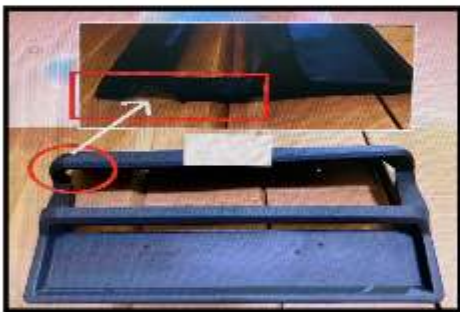

後燈 飾板 右
Tail lamp trim

SCH4181L