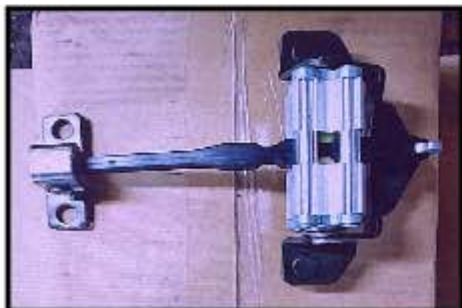

車門止動器
Door positioning rod

SCH4157