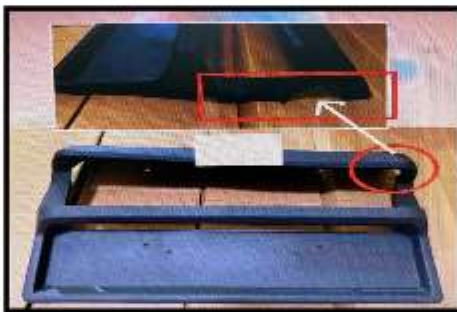

後燈 鐵片 左
Tail lamp iron sheets

SCH4180R

後燈 鐵片 右
Tail lamp iron sheets

SCH4181R

後燈 飾板 右
Tail lamp trim

SCH4181L

後燈 飾板 左
Tail lamp trim

SCH4182