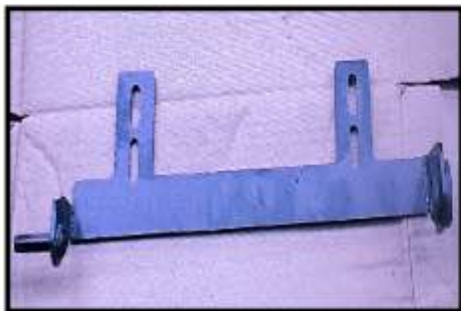

護欄 氣壓式 4x2 左
Guard rail/air suspension type

SCH4130L

護欄 支架 左前 右後
Guard rail bracket

SCH4130R

護欄 支架 左後 右前
Guard rail bracket

SCH4131

護欄 支架橡皮
Guard rail bracket rubber

SCH4132R