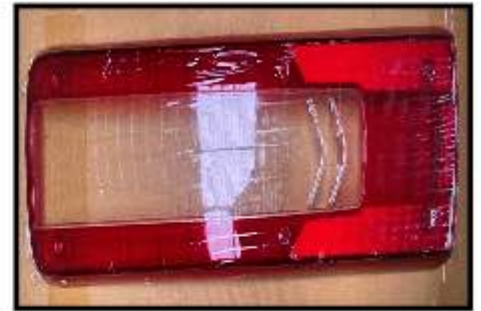

後燈殼/LED款
Tail lamp cover