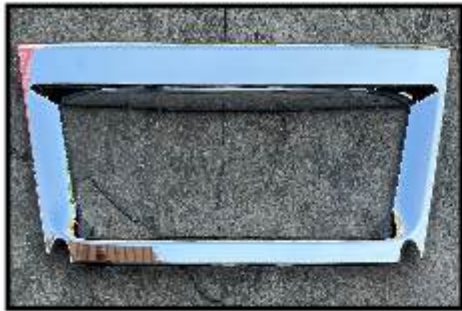

保險桿下巴 右
Bumper jaw

MAH5105R

大燈 右
Head lamp

MAH5105L

大燈 左
Head lamp

MAH5106A

保險桿 飾框
Bumper cover

MAH5107

面板
Panel

MAH5108L

角板 左
Corner panel

MAH5108R

角板 右
Corner panel

MAH5109

後燈支架
Tail lamp bracket

MAH5110