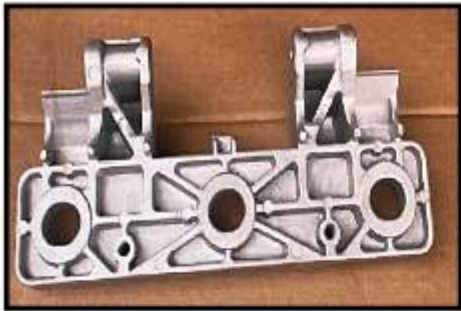

保險桿霧燈外框 右
Fog lamp cover

DAH5205

外罩
Grille

DAH5206

外罩 上踏板
Grille pedal

DAH5207

外罩 上踏板固定座
Grille pedal bracket

DAH5208L