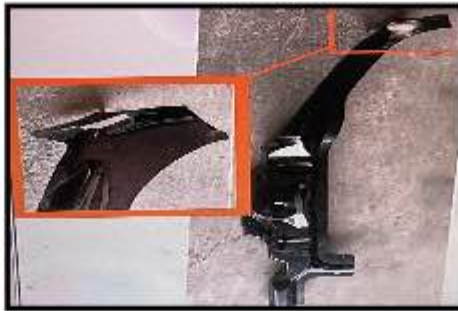

前柱 左
Front pillar