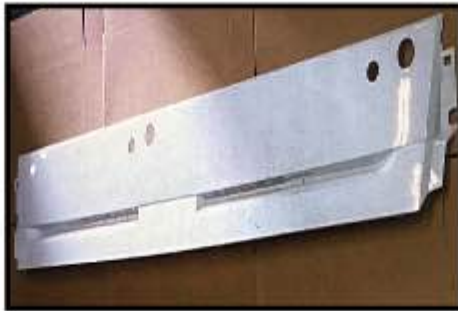

圖示顏色 僅供參考

Photo color for reference only

R25F-

FL52001R

雨刷座板 右駕
Wiper panel RHD

FL52001L

雨刷座板
Wiper panel

FL52002L

角板 左平
Corner panel

FL51003R

角板 右凸(有孔)
Corner panel

FL52003L

鏡桿 左
Mirror arm

FL52003R

鏡桿 右
Mirror arm

FL52004