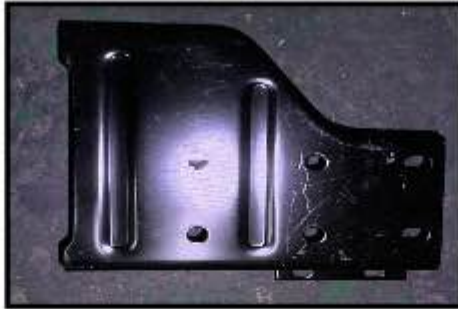

外罩
Grille

DAM5205

大燈外框
Headlight frame

DAM5206

保險桿 有孔
Bumper

DAM5207

面板撐桿
Panel support

DAM5208R

保險桿支架 右
Bumper stay

DAM5208L

保險桿支架 左
Bumper stay

DAH5111L

保險桿霧燈 左
Fog lamp

DAH5111R

保險桿霧燈 右
Fog lamp

DAH5114L