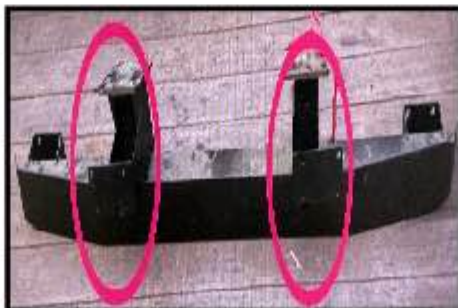

車門電動升降機 右
Door window lifer

DAM5214R

車門外把手 右
Door handle

DAM5214L

車門外把手 左
Door handle

DAM5215

保險桿內鐵
Bumper inner iron

DAM5216R