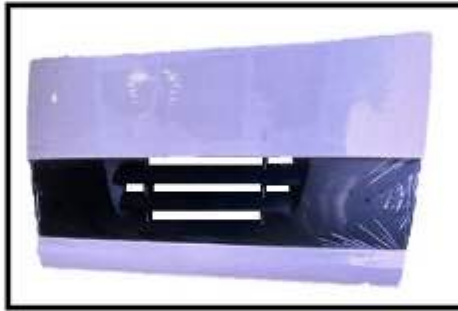

圖示顏色 僅供參考

Photo color for reference only

LF5

DAM5201R

雨刷座板 右
Wiper panel

DAM5201

雨刷座板 中
Wiper panel

DAM5201L

雨刷座板 左
Wiper panel

DAM5202R

角板 右
Corner panel

DAM5203

面板
Panel

DAM5202L

角板 左
Corner panel

DAM5204