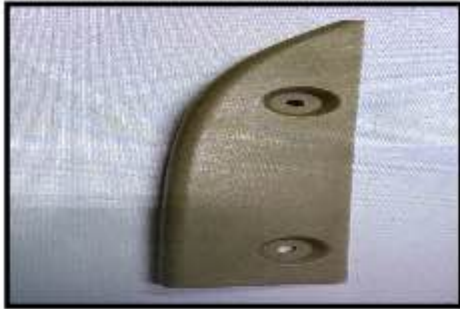

DAM5216L

大燈外框 彎角 左
Headlight frame cover