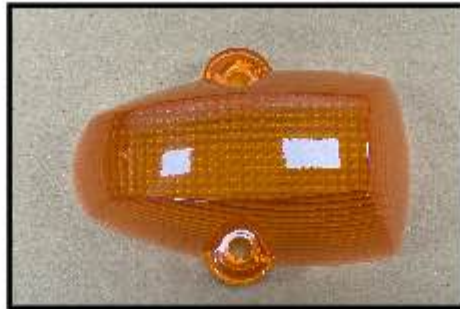

速度燈 綠
Top lamp

FM41030

速度燈 黃
Top lamp

FM41031

速度燈殼 白
Top lamp lens

FM41032

速度燈殼 綠
Top lamp lens

FM41033