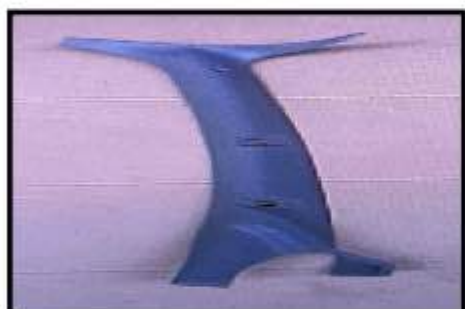

FM51009L

前柱內飾板 左
Front pillar trim