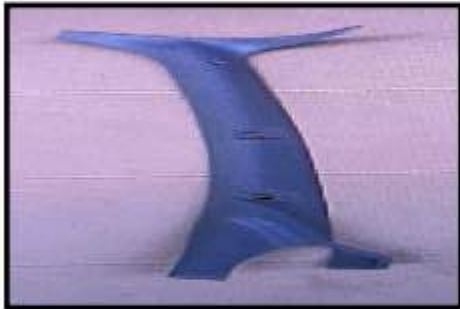

FM51009L

前柱內飾板 左
Front pillar trim