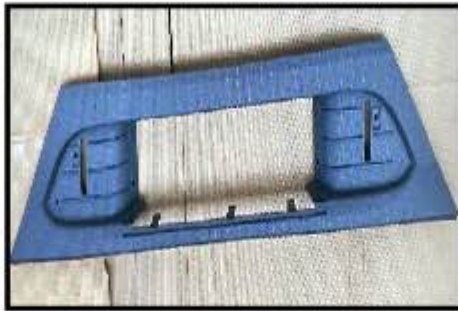

保險桿 右  
Bumper

BEH5115

保險桿 中  
Bumper

BEH5116

保險桿 中/上段 L型  
Bumper cover

BEH5117

牌照 板  
License plate

BEH5118R

保險桿通風網 90度飾板 右  
Bumper ventilation mesh

BEH5118L

保險桿通風網 90度飾板 左  
Bumper ventilation mesh

BEH5119R

保險桿通風網 日型 右  
Bumper ventilation mesh

BEH5119L

保險桿通風網 日型 左  
Bumper ventilation mesh

BEH5120

保險桿 踏板 中/鐵  
Bumper pedal

BEH5201R

保險桿 下巴/高 右  
Bumper jaw

BEH5201

保險桿 下巴/高 中  
Bumper jaw

BEH5201L

保險桿 下巴/高 左  
Bumper jaw

BEH5122R