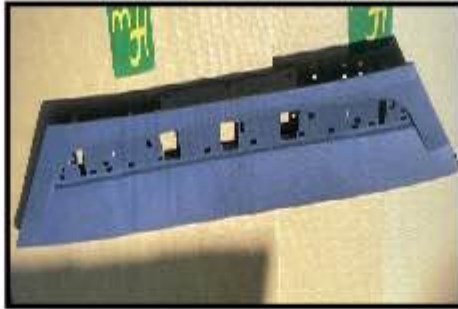

保險桿 右  
Bumper

BEH5115

保險桿 中  
Bumper

BEH5116

保險桿 中/上段 L型  
Bumper cover

BEH5117

牌照 板  
License plate

BEH5118R

保險桿通風網 90度飾板 右  
Bumper ventilation mesh

BEH5118L

保險桿通風網 90度飾板 左  
Bumper ventilation mesh

BEH5119R

保險桿通風網 日型 右  
Bumper ventilation mesh

BEH5119L

保險桿通風網 日型 左  
Bumper ventilation mesh

BEH5120

保險桿 踏板 中/鐵  
Bumper pedal

BEH5121R

保險桿 下巴/低 右  
Bumper jaw

BEH5121

保險桿 下巴/低 中  
Bumper jaw

BEH5121L

保險桿 下巴/低 左  
Bumper jaw

BEH5122R