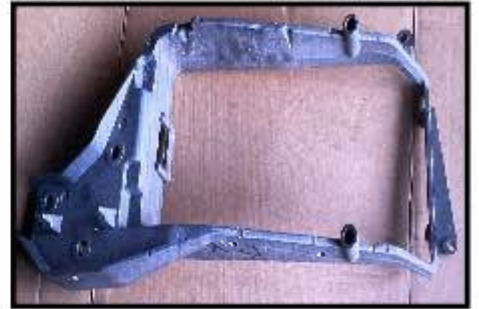

大燈底座 左
Headlight base