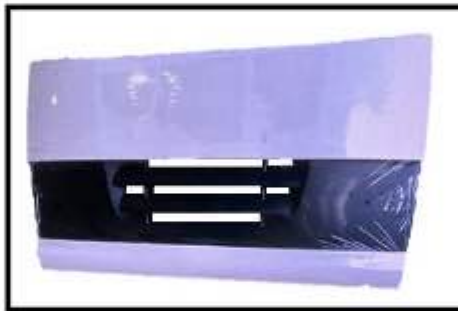

圖示顏色 僅供參考

Photo color for reference only

LF5

DAM5201R

雨刷座板 右
Wiper panel

DAM5201

雨刷座板 中
Wiper panel

DAM5201L

雨刷座板 左
Wiper panel

DAM5202R

角板 右
Corner panel

DAM5203

面板
Panel

DAM5202L

角板 左
Corner panel

DAM5204