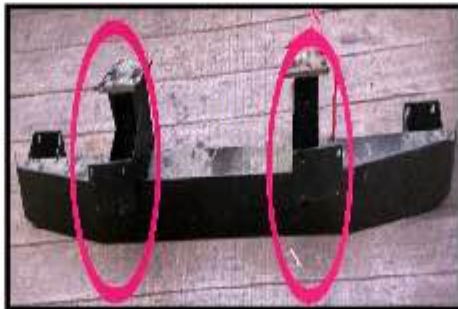

車門電動升降機 右
Door window lifer

DAM5214R

車門外把手 右
Door handle

DAM5214L

車門外把手 左
Door handle

DAM5215

保險桿內鐵
Bumper inner iron

DAM5216R