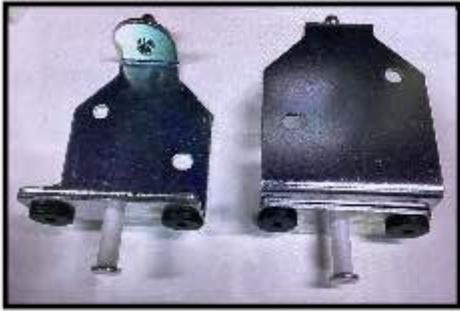

面板卡止 母 左
Panel lock

DAH5127R

面板卡止 母 右
Panel lock

DAH5128

面板卡止 公
Panel lock

DAH5129R

面板把手 右
Panel handle

DAH5129L