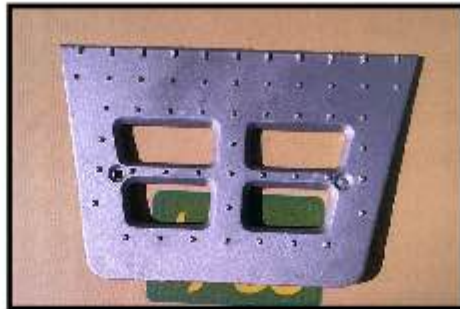

腳踏板 右
Pedals

DAH5106R

腳踏鋁板 底座 右
Pedal bracket/aluminum

DAH5106L

腳踏鋁板 底座 左
Pedal bracket/aluminum

DAH5107

腳踏鋁板 長型 上
Aluminum plate

DAH5108