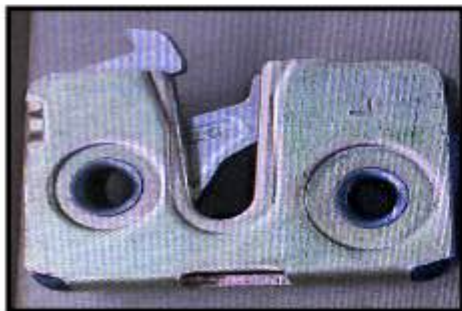

DAH5158R

DAH5157L

車門六角鎖 外 左
Door lock