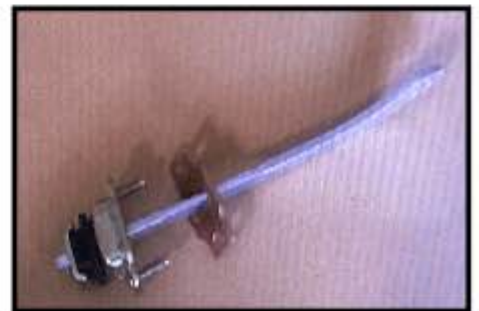

角板 支架 左
Corner panel bracket

DAH5142R

角板 支架 右
Corner panel bracket

DAH5143R

前輪後檔泥板 右
Fender

DAH5143L

前輪後檔泥板 左
Fender

DAH5161