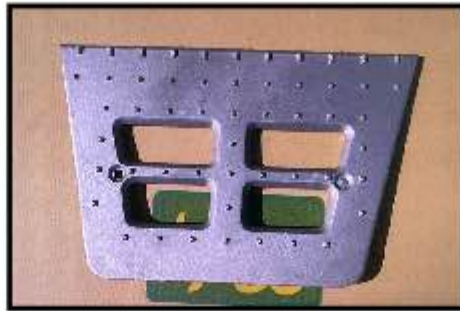

腳踏板 右  
Pedal

DAH4106R

腳踏鋁板 底座 右  
Pedal bracket/aluminum

DAH4106L

腳踏鋁板 底座 左  
Pedal bracket/aluminum

DAH4107

腳踏鋁板 長型 上  
Aluminum plate

DAH4108