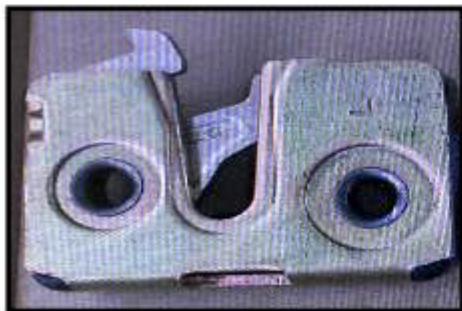

DAH4158R

DAH4157L

車門六角鎖 外 左
Door lock