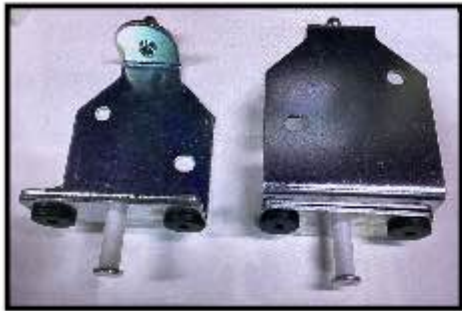

面板卡止 母 左  
Panel lock

DAH4127R

面板卡止 母 右  
Panel lock

DAH4128

面板卡止 公  
Panel lock

DAH4129R

面板把手 右  
Panel handle

DAH4129L