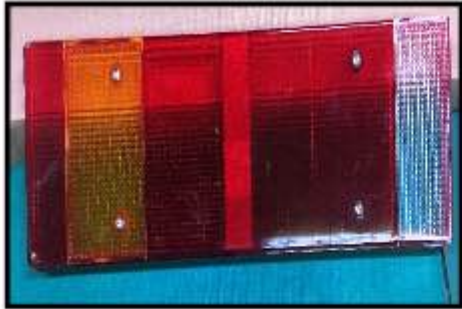

面板 飾板 上  
Panel cover

DAH4162

面板 飾板 181cm 中  
Panel cover

DAH4163

面板 飾板 下  
Panel cover

DAH4164

車門止動器  
Door damper

DAH4165