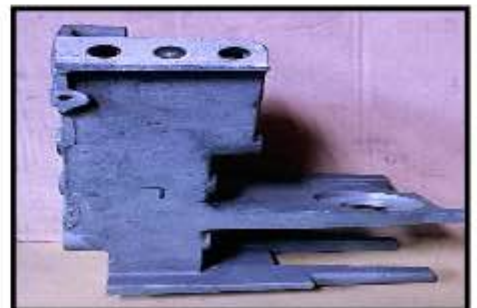

車頭鏢腳 右  
Cabin bracket

DAH4152L

車頭鏢腳 左  
Cabin bracket

DAH4153R

大燈底座 右  
Head lamp base

DAH4153L

大燈底座 左  
Head lamp base

DAH4154L