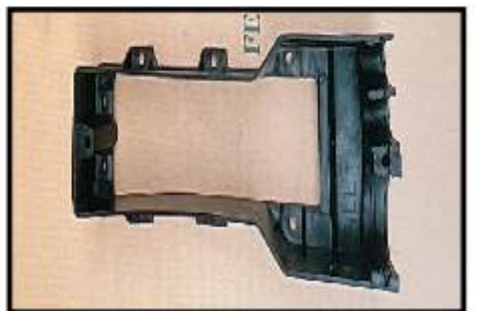

後燈 左/平路
Tail lamp

VOH4175R

後燈 右/平路
Tail lamp

VOH4176

後燈殼/平路
Tail lamp cover

VOH4177

電源 座外蓋
Electrical cover

VOH4178L