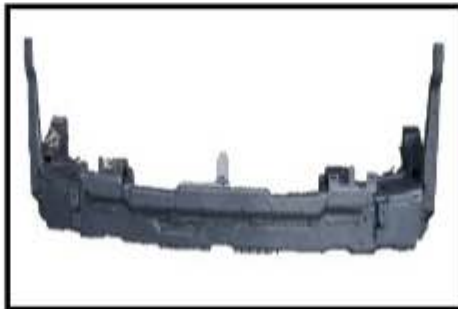

保險桿內鐵
Bumper inner iron

VOH4148L

保險桿內鐵 支架 左
Bumper inner iron bracket

VOH4148R

保險桿內鐵 支架 右
Bumper inner iron bracket

VOH4123

照地鏡 桿/一字型
Ground mirror bracket

VOH4124