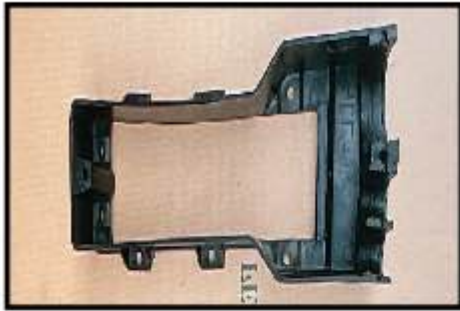

VOH4178R

電源 線座 右/面板
Electrical Socket