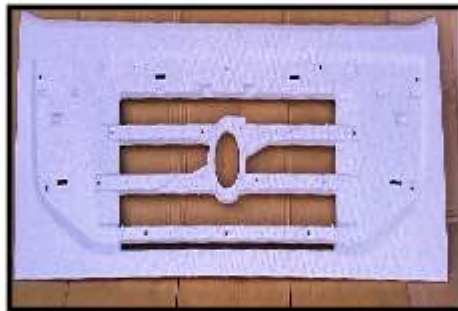

VOH4118

面板
Panel