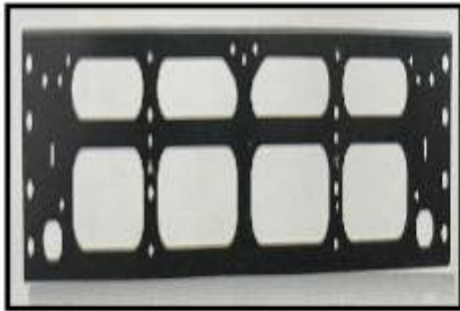

VOH4168

前橫梁
Front beam