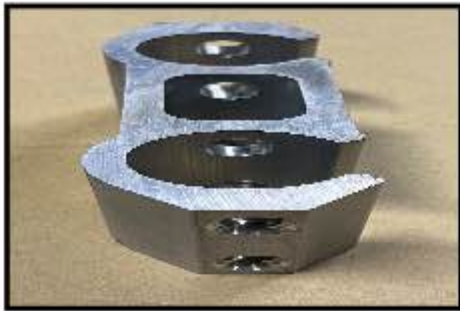

VOH4156

後輪檔泥板 固定座吊耳 長
Rear fender bracket