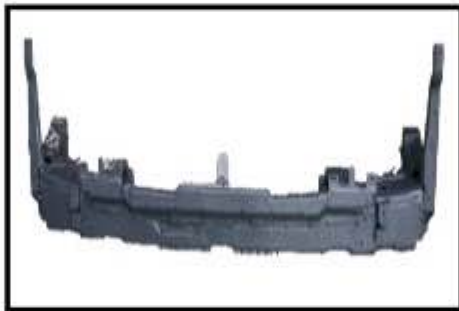

VOH4147

保險桿內鐵
Bumper inner iron