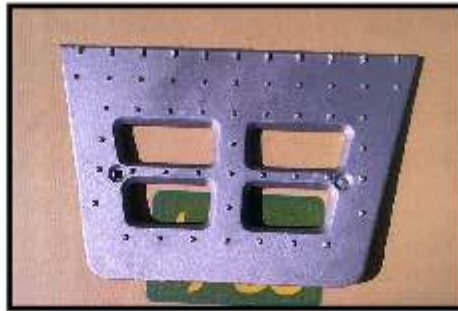

腳踏板 右  
Pedals

DAM4109R

腳踏鋁板 底座 右  
Pedal bracket/aluminum

DAM4109L

腳踏鋁板 底座 左  
Pedal bracket/aluminum

DAM4110

腳踏鋁板 長型 上  
Aluminum plate

DAM4111