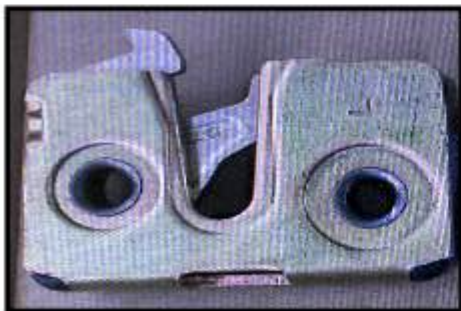

玻璃中柱 右  
Glass column

DAM4148

電瓶蓋  
Battery cover

DAM4149

照地鏡 車門  
Ground mirror

DAM4150L

車門六角鎖 外 左  
Door lock

DAM4150R