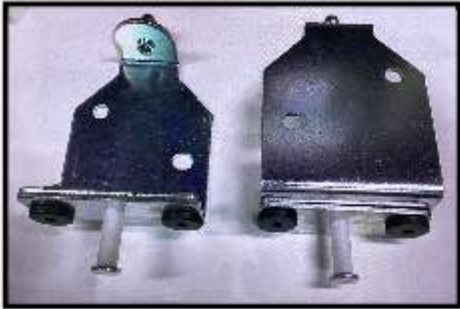

面板卡止 母 左  
Panel lock

DAM4129R

面板卡止 母 右  
Panel lock

DAM4130

面板卡止 公  
Panel lock

DAM4131R

面板把手 右  
Panel handle

DAM4131L