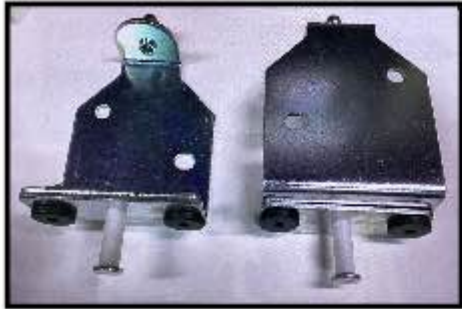

面板卡止 母 左
Panel lock

DAH5127R

面板卡止 母 右
Panel lock

DAH5128

面板卡止 公
Panel lock

DAH5129R

面板把手 右
Panel handle

DAH5129L