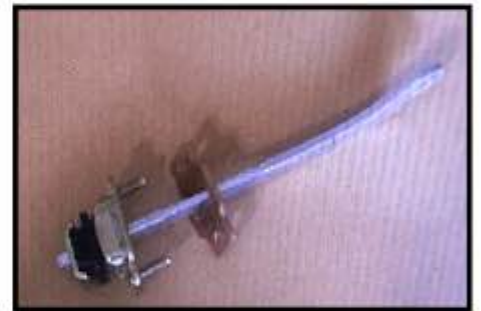

前輪後檔泥板 支架 左
Fender bracket

DAH5159R

前輪後檔泥板 支架 右
Fender bracket

DAH5160R

車門 右
Door

DAH5160L

車門 左
Door

DAH5161