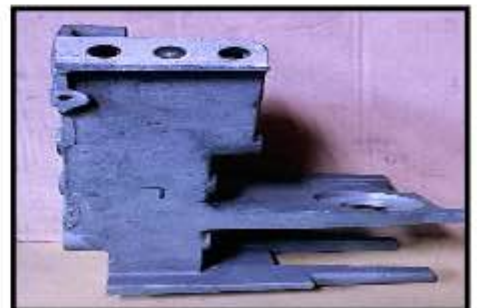

後燈支架 束子
Rear fender bracket iron
piece

DAH5149

後燈支架 6x2 彎
Rear fender bracket

DAH5150

後燈支架 4x2 直
Rear fender bracket

DAH5151

後燈支架 橡皮
Rear fender bracket rubber

DAH5152R

車頭鏢腳 右
Cabin bracket

DAH5152L

車頭鏢腳 左
Cabin bracket

DAH5153R

大燈底座 右
Head lamp base

DAH5153L

大燈底座 左
Head lamp base

DAH5154L