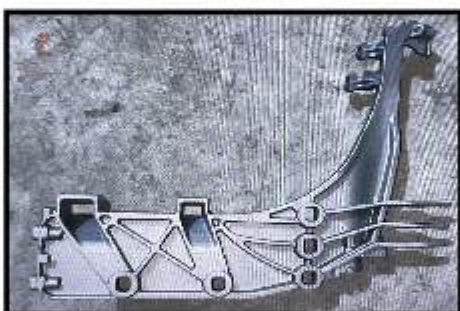

保險桿霧燈 右/LED款
Fog lamp

DAH6112L

保險桿霧燈 左/LED款
Fog lamp

DAH6113R

外牛腿 右
Fender

DAH6113L

外牛腿 左
Fender

DAH6114L