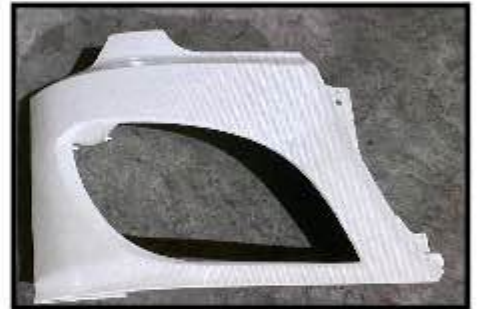

DAH6104R

大燈外框 右
Headlight frame