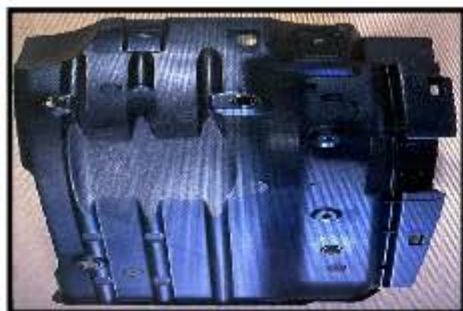

前輪前 檔泥板 左
Front fender