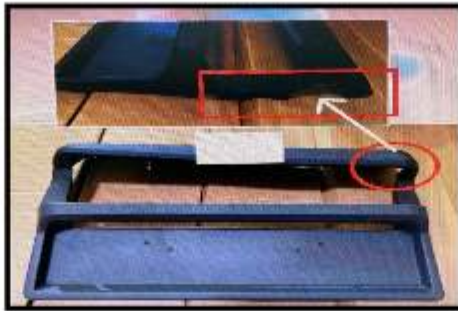

後燈 右  
Tail lamp

SCH5179R

後燈殼 右  
Tail lamp cover

SCH5179L

後燈殼 左  
Tail lamp cover

SCH5181R

後燈 飾板 右  
Tail lamp trim

SCH5181L