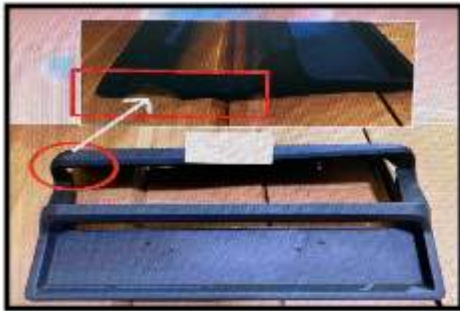

後燈 右  
Tail lamp

SCH5179R

後燈殼 右  
Tail lamp cover

SCH5179L

後燈殼 左  
Tail lamp cover

SCH5181R

後燈 飾板 右  
Tail lamp trim

SCH5181L