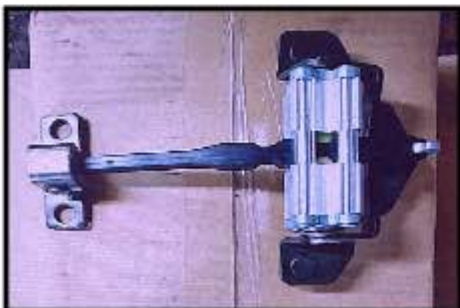

SCH5157

車門止動器
Door positioning rod