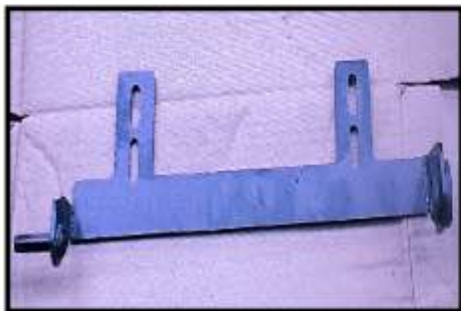

護欄 氣壓式 4x2 左  
Guard rail/air suspension type

SCH5131L

護欄 支架 左前 右後  
Guard rail bracket

SCH5131R

護欄 支架 左後 右前  
Guard rail bracket

SCH5132

護欄 支架橡皮  
Guard rail bracket rubber

SCH5133R