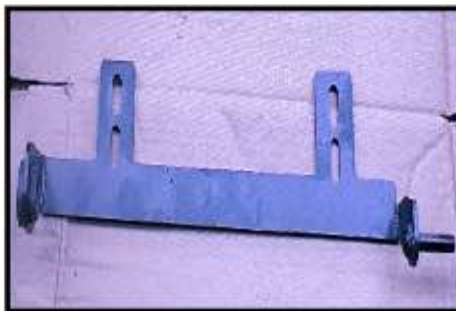

護欄 氣壓式 4x2 左  
Guard rail/air suspension type

SCH5131L

護欄 支架 左前 右後  
Guard rail bracket

SCH5131R

護欄 支架 左後 右前  
Guard rail bracket

SCH5132

護欄 支架橡皮  
Guard rail bracket rubber

SCH5133R