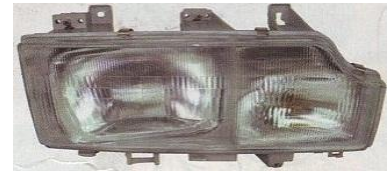

UD38071 大燈-右
HEAD LAMP RH

UD38072 大燈下飾條 - 左
HEAD LAMP GARNISH LH

UD38073 大燈下飾條 - 右
HEAD LAMP GARNISH RH

UD38074 角燈-左
CORNER LAMP LH

UD38075 角燈-右
CORNER LAMP RH

(冷凌器.風箱AY冷)

UD38081A 雨刷座板外皮電鍍 R駕 大孔
WIPER PANEL RHD

UD38082A 雨刷座板外皮電鍍 R駕 小孔
WIPER PANEL RHD