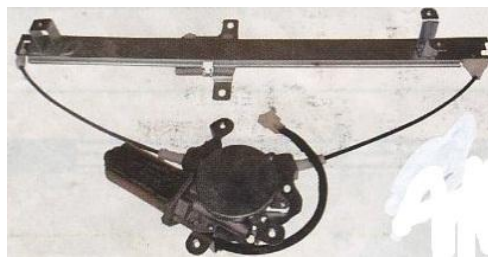

**UD38042 車門外把手-左=右**  
**DOOR HANDLE LH=RH**

**UD38043 邊肚板把手**  
**REAR PILLAR HANDLE**

**UD38044 車門昇降機-電動 左**  
**WINDOW REGULATOR LH**

**UD38045 車門昇降機-電動 右**  
**WINDOW REGULATOR RH**

**UD38046 車頭避震氣囊-前大**  
**AIR SPRING FRONT**