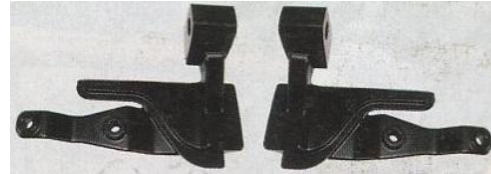

UD38021 面板後鈕-右
FRONT PANEL HINGE RH