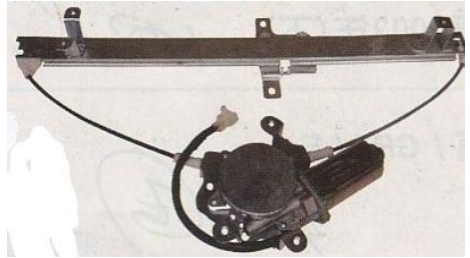

**UD38042 車門外把手-左=右**  
**DOOR HANDLE LH=RH**

**UD38043 邊肚板把手**  
**REAR PILLAR HANDLE**

**UD38044 車門昇降機-電動 左**  
**WINDOW REGULATOR LH**

**UD38045 車門昇降機-電動 右**  
**WINDOW REGULATOR RH**

**UD38046 車頭避震氣囊-前大**  
**AIR SPRING FRONT**