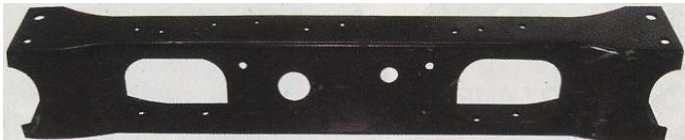

HFW99042 面板標誌 (三期)
EMBLEM

HFW9043 面板標誌
EMBLEM
 ~大鳥紅中

HFW9044 面板加強樑 15T
FRONT PANEL REINFORCEMENT

HFW9045 面板加強樑 10T
FRONT PANEL REINFORCEMENT

HFW9046 前橫樑~大樑的前橫樑 15T用
BUMPER REINFORCEMENT

HFW9047 前橫樑~大樑的前橫樑 10T用
BUMPER REINFORCEMENT