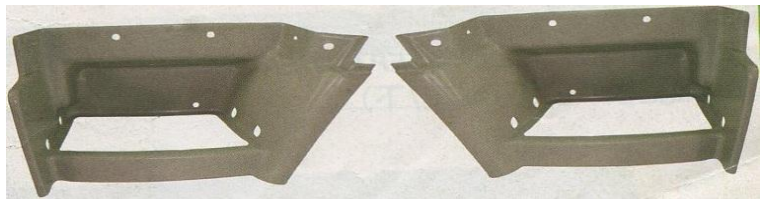

HF90152 站板-左上
STEP Garnish UPPER LH

HF90153 站板-右上
STEP Garnish UPPER RH

(U型站板.腳踏板塑膠座.直板)~塑膠制 15T用