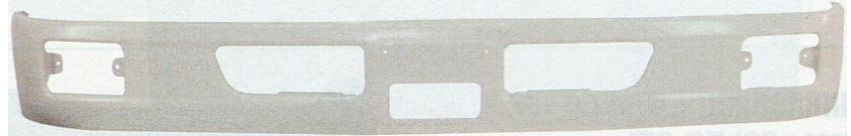

二期用(水柵.水箱護罩/面板護罩)

HFW9959 外罩10T
GRILLE

三期用(水柵.水箱護罩/面板護罩)

HFW9960 外罩15T
GRILLE

三期用(水柵.水箱護罩/面板護罩)

HFW9061 保險桿(BP) 10T
FRONT BUMPER

HFW9062 保險桿(BP) 15T
FRONT BUMPER

~台灣改裝成一體成形.原裝型是分上/下