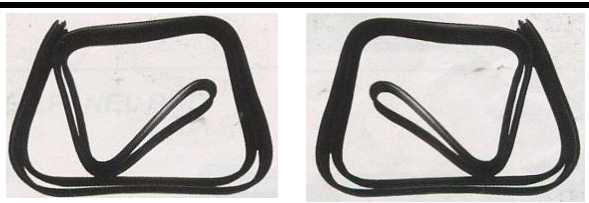

HFW9095 邊肚板內裡-左
REAR PILLAR LINNER LH
HFW9096 邊肚板內裡-右
REAR PILLAR LINNER RH
(后邊肚板內架,后邊肚板內骨)

HFW9097 車門鼓手
REGULATOR HANDLE RH=LH

~在鼓窗戶

HFW9098 地毯壓條-左
SUFF PLATE LH
HFW9099 地毯壓條-右
SUFF PLATE RH
(戶定壓條,外戶定橡皮,壓條,車門邊飾條,側後內膠板)

HFW90100 車門內外水切-左
INSIDE MOULDING LH
HFW90101 車門內外水切-右
INSIDE MOULDING RH
HFW90102 車門外水切-左
OUTSIDE MOULDING LH
HFW90103 車門外水切-右
OUTSIDE MOULDING RH

HFW90104 車門外把手-左=右
DOOR OUTSIDE HANDLE LH=RH

HFW90105 車門內把手
INSIDE HANDLE

HFW90106 車門內把手底座-左
INSIDE HANDLE CASE LH
HFW90107 車門內把手底座-右
INSIDE HANDLE CASE RH

HFW90108+109 車門鎖仁-左+右
DOOR W/KEY (LH+RH)
(一台份)

(車門內開把手)

(肚臍鎖)

HFW90110 車門煙灰盒座板-左
AIR TRIM LH
HFW90111 車門煙灰盒座板-右
AIR TRIM RH

HFW90112 車門呢嚙-左
DOOR WAIST SEAL INNER LH
HFW90113 車門呢嚙-右
DOOR WAIST SEAL INNER RH

HFW90114 車門海棉-左
Door Weather Strip LH
HFW90115 車門海棉-右
Door Weather Strip RH

(車門橡皮,車門防水條,車門防水橡皮)