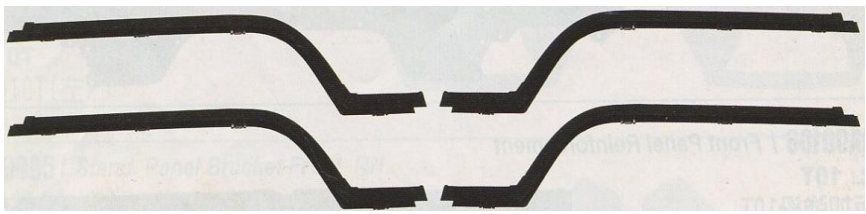

HFW9095 邊肚板內裡-左
REAR PILLAR LINNER LH
HFW9096 邊肚板內裡-右
REAR PILLAR LINNER RH
(后邊肚板內架,后邊肚板內骨)

HFW9097 車門鼓手
REGULATOR HANDLE RH=LH

~在鼓窗戶

HFW9098 地毯壓條-左
SUFF PLATE LH
HFW9099 地毯壓條-右
SUFF PLATE RH
(戶定壓條,外戶定橡皮,壓條,車門邊飾條,側後內膠板)

HFW90100 車門內外水切-左
INSIDE MOULDING LH
HFW90101 車門內外水切-右
INSIDE MOULDING RH
HFW90102 車門外水切-左
OUTSIDE MOULDING LH
HFW90103 車門外水切-右
OUTSIDE MOULDING RH

HFW90104 車門外把手-左=右
DOOR OUTSIDE HANDLE LH=RH

HFW90105 車門內把手
INSIDE HANDLE

HFW90106 車門內把手底座-左
INSIDE HANDLE CASE LH
HFW90107 車門內把手底座-右
INSIDE HANDLE CASE RH

HFW90108+109 車門鎖仁-左+右
DOOR W/KEY (LH+RH)
(一台份)

(車門內開把手)

(肚臍鎖)

HFW90110 車門煙灰盒座板-左
AIR TRIM LH
HFW90111 車門煙灰盒座板-右
AIR TRIM RH

HFW90112 車門呢嚙-左
DOOR WAIST SEAL INNER LH
HFW90113 車門呢嚙-右
DOOR WAIST SEAL INNER RH

HFW90114 車門海棉-左
Door Weather Strip LH
HFW90115 車門海棉-右
Door Weather Strip RH

(車門橡皮,車門防水條,車門防水橡皮)