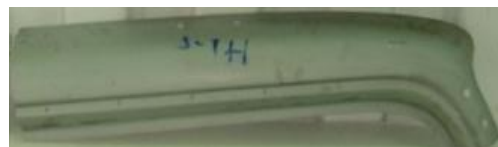

(車頂水槽)

HFW9007 屋頂水槽內裡(車頂水槽)-左

ROOF RAIL LNER LH

HFW9008 屋頂水槽內裡(車頂水槽)-右

ROOF RAIL LNER RH

HFW9009 雨刷座板含內裡15T-右駕

WIPER PANEL RHD

HFW9010 雨刷座板含內裡15T-左駕