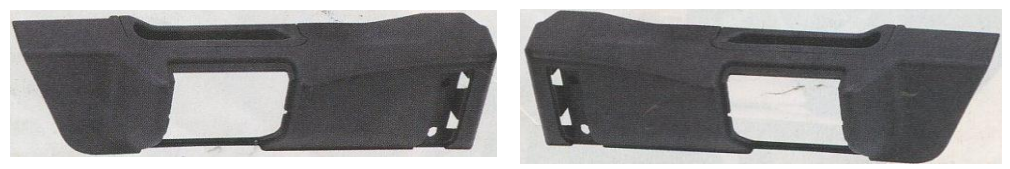

HFW90106 車門內把手底座-左
INSIDE HANDLE CASE LH
HFW90107 車門內把手底座-右
INSIDE HANDLE CASE RH

HFW90108+109 車門鎖仁-左+右
DOOR W/KEY (LH+RH)
 (一台份)

(車門內開把手)

(肚臍鎖)

HFW90110 車門煙灰盒座板-左
AIR TRIM LH
HFW90111 車門煙灰盒座板-右
AIR TRIM RH