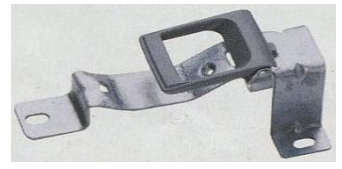

HFW90105 車門內把手
INSIDE HANDLE