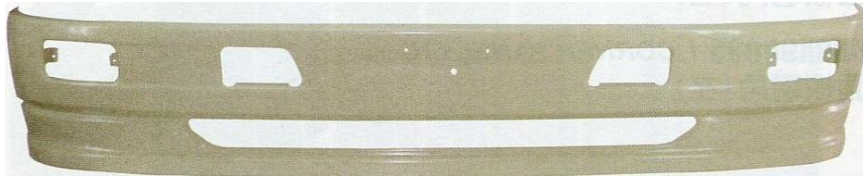

二期用(水柵.水箱護罩/面板護罩)

HFW9959 外罩10T
GRILLE

三期用(水柵.水箱護罩/面板護罩)

HFW9960 外罩15T
GRILLE

三期用(水柵.水箱護罩/面板護罩)

HFW9061 保險桿(BP) 10T
FRONT BUMPER

HFW9062 保險桿(BP) 15T
FRONT BUMPER

~台灣改裝成一體成形.原裝型是分上/下