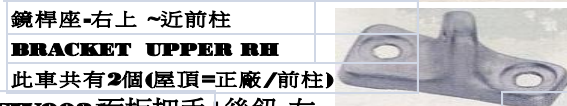

HFW9029 照地鏡(圓鏡子)~在右邊才有
GROUND MIRROR

HFW9030

後視鏡-右大
BACK MIRROR RH

HFW9028

鏡桿座-右上 ~近前柱
BRACKET UPPER RH
此車共有2個(屋頂=正廠/前柱)

HFW903 面板把手+後鈕-左
Front Panel Handle+Hinge LH

HFW9026 輔助鏡

ASSIST MIRROR