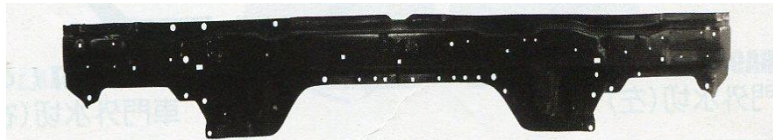

HFW99042 面板標誌 (三期)
EMBLEM

HFW9043 面板標誌
EMBLEM
 ~大鳥紅中

HFW9044 面板加強樑 15T
FRONT PANEL REINFORCEMENT

HFW9045 面板加強樑 10T
FRONT PANEL REINFORCEMENT

HFW9046 前橫樑~大樑的前橫樑 15T用
BUMPER REINFORCEMENT

HFW9047 前橫樑~大樑的前橫樑 10T用
BUMPER REINFORCEMENT