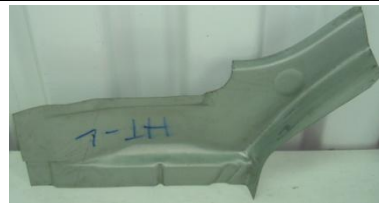

FC98046 車門升降機-電動 左

WINDOW REGULATOR LH

FC98047 車門升降機-電動 右

WINDOW REGULATOR RH

FC98048 車門六角鎖-左 電動

DOOR LOCK LH

FC98049 車門六角鎖-右電動

DOOR LOCK RH

FC98050 副水桶

WATER TANK

(輔助水桶.副水箱)

FC98051 直板-上左 鐵制

STAND PANEL LH

FC98052 直板-上右 鐵制

STAND PANEL RH

FC98053 車門柱-左

FRONT PILLA LH

(前柱.A柱)

FC98055 後柱-左

REAR PILLAR LH

FC98054 車門柱-右外

FRONT PILLA RH

FC98056 後柱-右

REAR PILLAR RH

(前柱.A柱)

FC98057 直板(站板內裡)-左

STAND PANEL INNER LH

FC98058 直板(站板內裡)-右

STAND PANEL INNER RH

鐵制~用燒的

FC98059 站板-左

STEP Garnish LH

FC98060 站板-右

STEP Garnish RH

(U型站板.腳踏板塑膠座.直板)~塑膠制

FC98061 外牛腿(外戶定.葉子板)-右

FENDER FRONT RH

FC98062 外牛腿(外戶定.葉子板)-左

FENDER FRONT LH