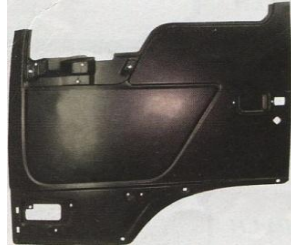

**FC98006 鏡桿座-右上 ~近前柱
BRACKET UPPER RH**
此車共有2個(屋頂=正廠/前柱)

**FC98007 鏡桿座-右下
BRACKET LOWER RH**

**FC98005 後視鏡-右
BACK MIRROR RH**

**FC98008 照地鏡(圓鏡子)~在右邊才有
GROUND MIRROR**

**FC98009 面板(車頭前護板)
FRONT PANEL**

**FC98010 面板標誌
EMBLEM**
~H型 似斧頭

**FC98011 面板標誌~大鳥紅中
EMBLEM**

**FC98015 面板後鈕-左
FRONT PANEL CATCH LH**
**FC98016 面板後鈕-右
FRONT PANEL CATCH RH**
(面板六角鎖)

**FC98012 面板彎角-右
Corner Panel RH**
**FC98013 面板彎角-左
Corner Panel LH**

**FC98014 面板掛勾頭
PANEL CATCH**

**FC98017 面板後鈕-左
PANEL HINGE LH**
**FC98018 面板後鈕-右
PANEL HINGE RH**

**FC98019 保險桿(BP)
FRONT BUMPER**

**FC98020 保險桿支架 -右
BUMPER Bracket RH**
**FC98021 保險桿支架 -左
BUMPER Bracket LH**

FC98022 外罩
GRILLE

(水柵.水箱護罩/面板護罩)

FC98023 車門-左(右駕)
DOOR SHELL LH RHD
FC98024 車門-右(右駕)
DOOR SHELL RH RHD

FC98025 車門-左(左駕)
DOOR SHELL LH LHD
FC98026 車門-右(左駕)
DOOR SHELL RH LHD

FC98027 車門皮半-左(右駕)
DOOR SKIN LH RHD
FC98028 車門皮半-右(右駕)
DOOR SKIN LH RHD
FC98029 車門皮半-左(左駕)
DOOR SKIN LH LHD
FC98030 車門皮半-右(左駕)
DOOR SKIN RH LHD