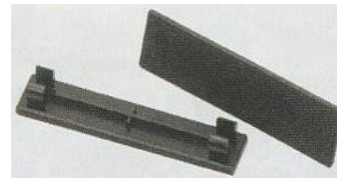

FC98034 三角窗下飾板蓋片-左
PNL-ORNAMENT LH

FC98035 三角窗下飾板蓋片-中下
PNL-ORNAMENT