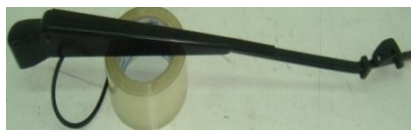

HINO TRUCK日野.國瑞系列
MEDIUM RANGER 小福將 **MFB .FC 9.2T**
年份自**1998'**

**FC98001 雨刷拉桿
WIPER LINKAGE**

~在鎖雨刷桿(雨刷臂)

**FC98002 雨刷桿(雨刷臂)-左~在鎖雨刷片
WIPER ARM LH**

**FC98003 雨刷桿(雨刷臂)-右 ~在鎖雨刷片
WIPER ARM RH**

**FC98004 後視鏡-左(FC9.2T專用型)
BACK MIRROR LH**

**FC98006 鏡桿座-右上 ~近前柱
BRACKET UPPER RH**
此車共有2個(屋頂=正廠/前柱)

**FC98007 鏡桿座-右下
BRACKET LOWER RH**

**FC98005 後視鏡-右
BACK MIRROR RH**

**FC98008 照地鏡(圓鏡子)~在右邊才有
GROUND MIRROR**

**FC98009 面板(車頭前護板)
FRONT PANEL**

**FC98010 面板標誌
EMBLEM**
~H型 似斧頭