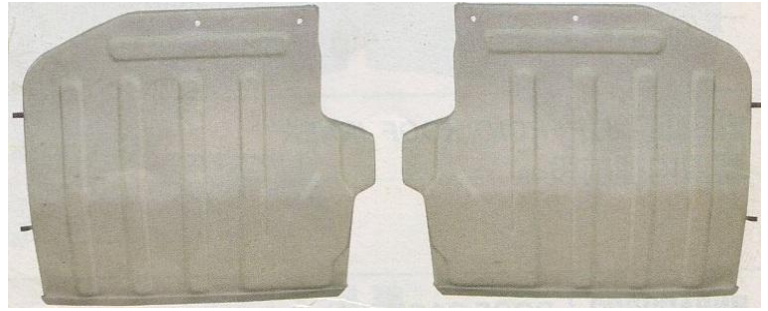

FC98061 外牛腿(外戶定.葉子板)-右

FENDER FRONT RH

FC98062 外牛腿(外戶定.葉子板)-左

FENDER FRONT LH

FC98063 前輪前檔泥板-上右

UPPER FENDER FRONT WHEEL RH

FC98064 前輪前檔泥板-上左

UPPER FENDER FRONT WHEEL LH