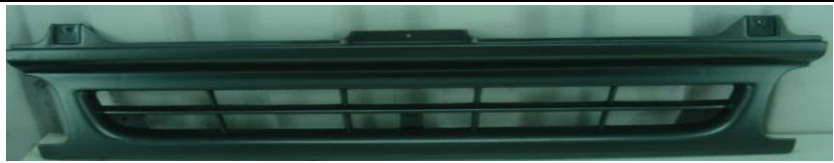

**FC98011 面板標誌~大鳥紅中
EMBLEM**

**FC98015 面板後鈕-左
FRONT PANEL CATCH LH**
**FC98016 面板後鈕-右
FRONT PANEL CATCH RH**
(面板六角鎖)

**FC98012 面板彎角-右
Corner Panel RH**
**FC98013 面板彎角-左
Corner Panel LH**

**FC98014 面板掛勾頭
PANEL CATCH**

**FC98017 面板後鈕-左
PANEL HINGE LH**
**FC98018 面板後鈕-右
PANEL HINGE RH**

**FC98019 保險桿(BP)
FRONT BUMPER**

**FC98020 保險桿支架 -右
BUMPER Bracket RH**
**FC98021 保險桿支架 -左
BUMPER Bracket LH**

FC98022 外罩
GRILLE

(水柵.水箱護罩/面板護罩)

FC98023 車門-左(右駕)
DOOR SHELL LH RHD
FC98024 車門-右(右駕)
DOOR SHELL RH RHD

FC98025 車門-左(左駕)
DOOR SHELL LH LHD
FC98026 車門-右(左駕)
DOOR SHELL RH LHD

FC98027 車門皮半-左(右駕)
DOOR SKIN LH RHD
FC98028 車門皮半-右(右駕)
DOOR SKIN LH RHD
FC98029 車門皮半-左(左駕)
DOOR SKIN LH LHD
FC98030 車門皮半-右(左駕)
DOOR SKIN RH LHD